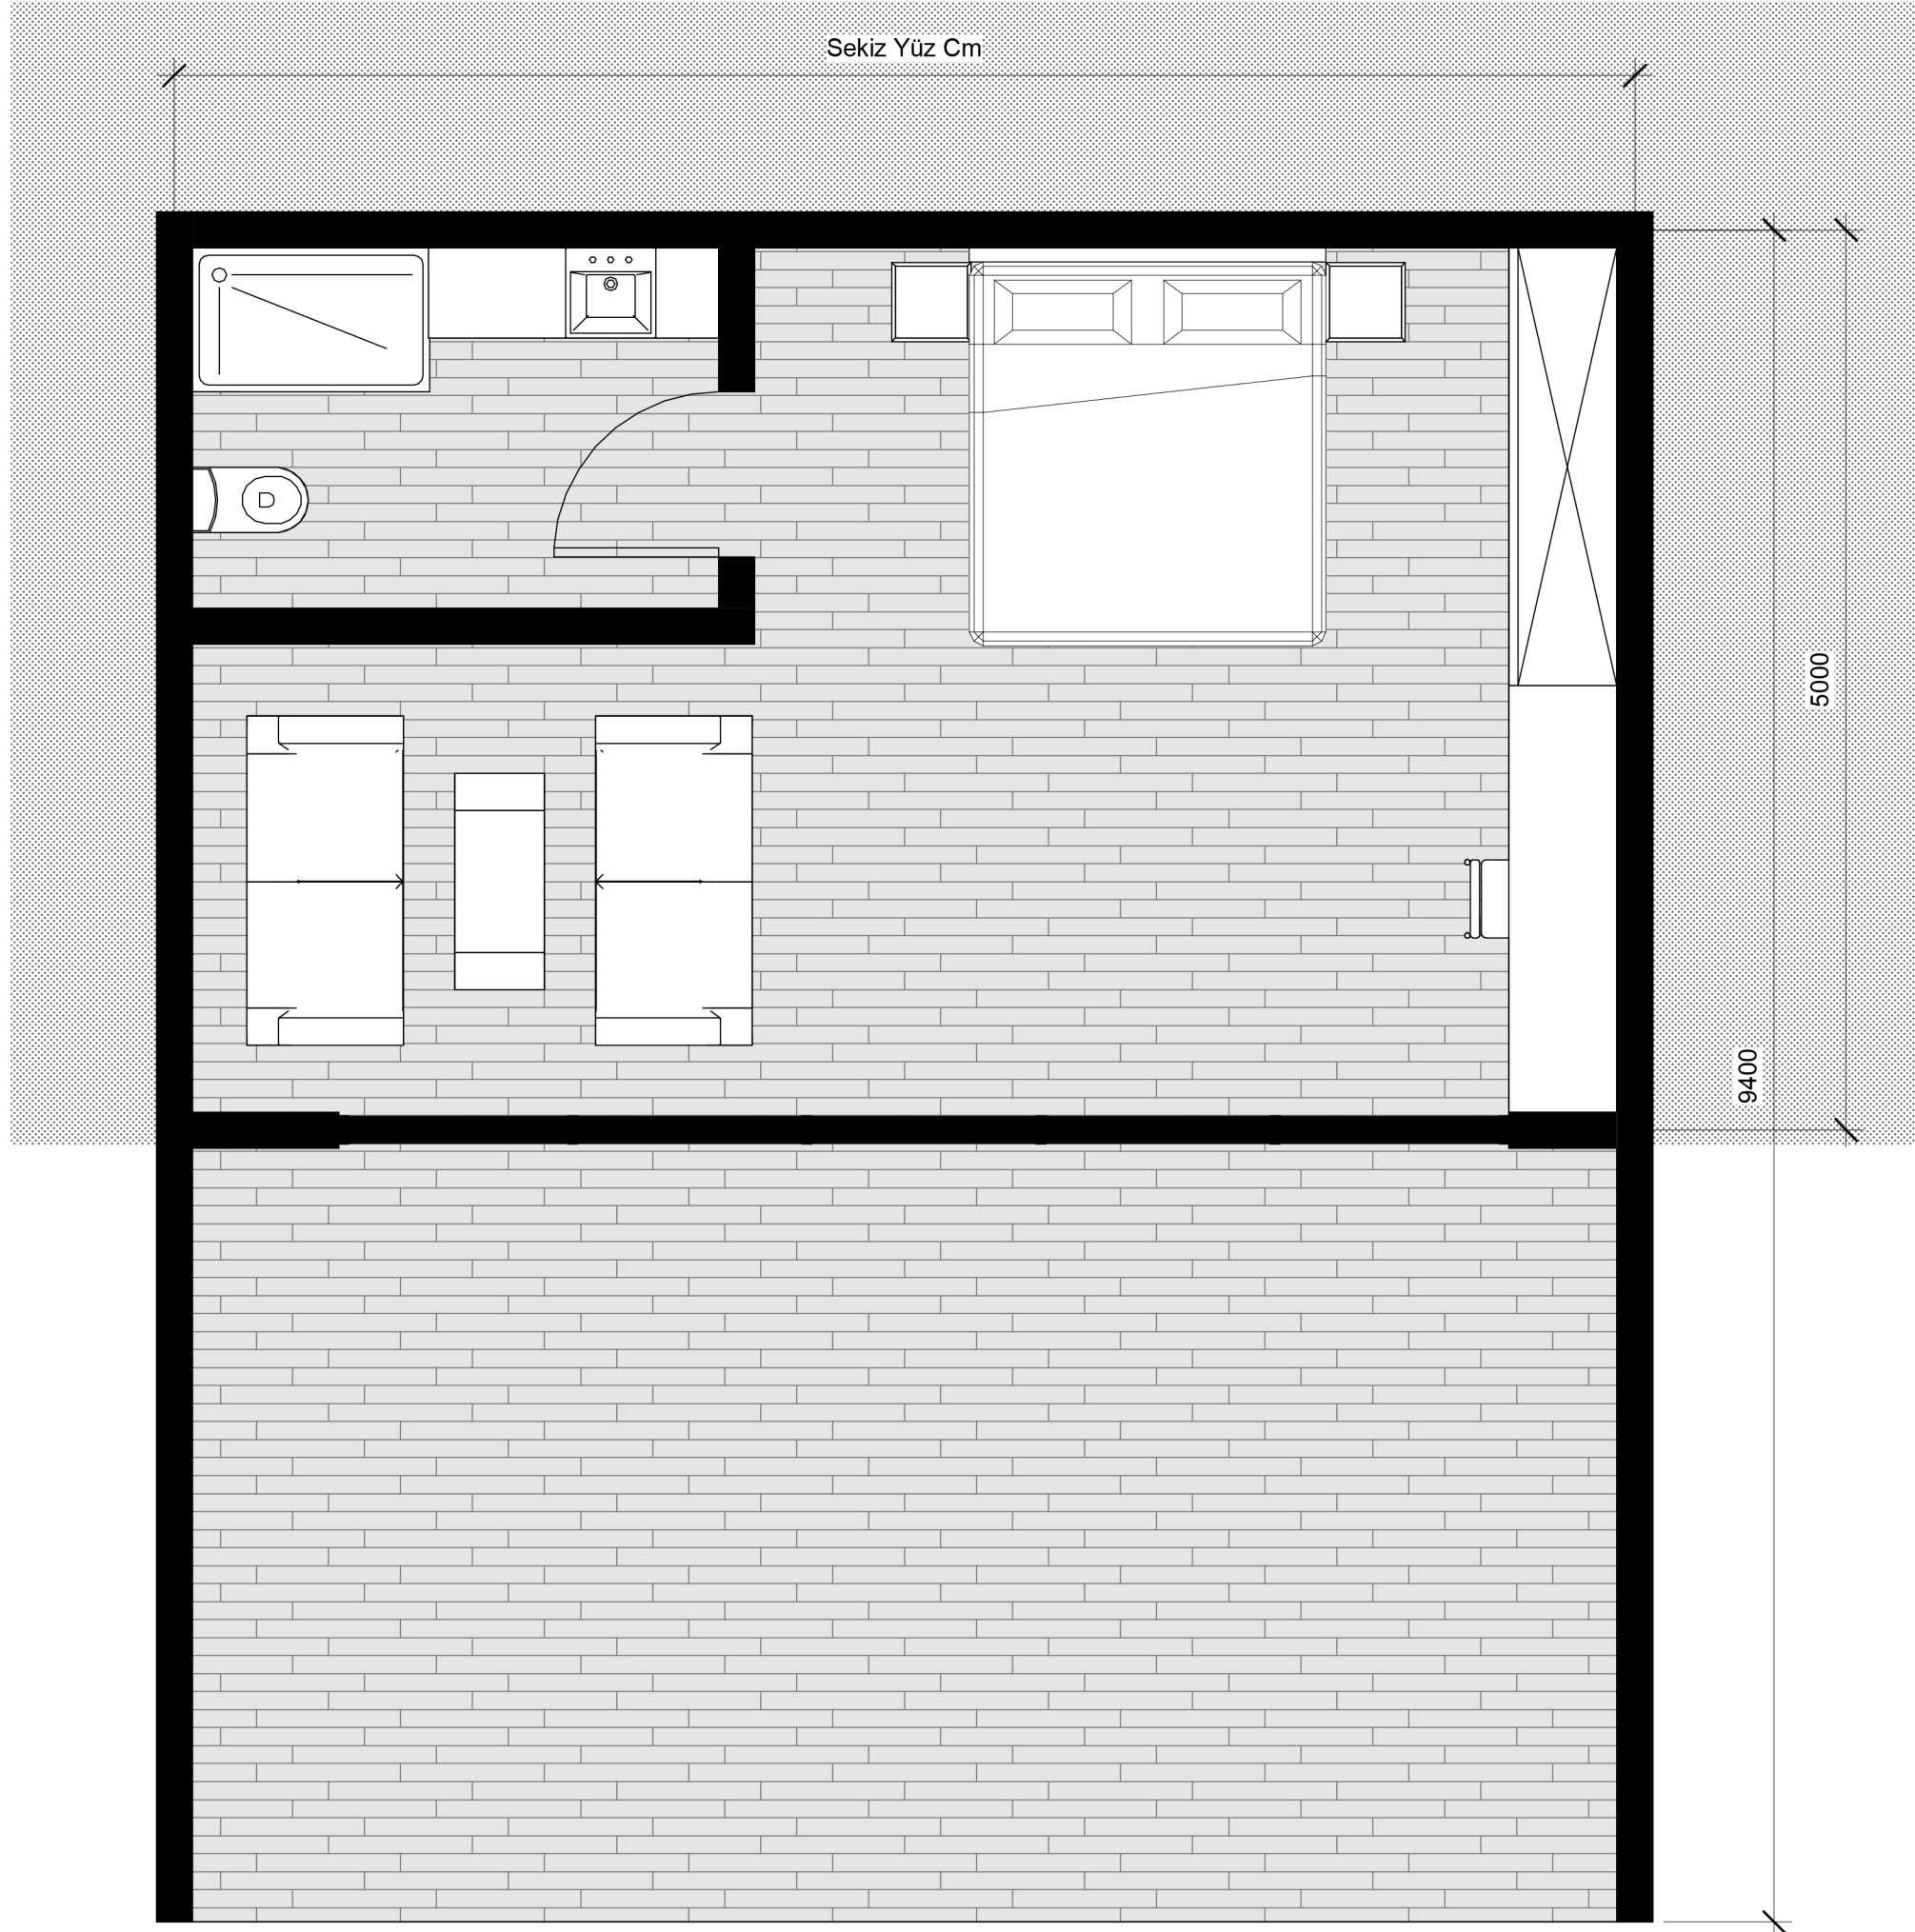

TİP-4 MAĞARA EV

TOPLAM : 40 M2