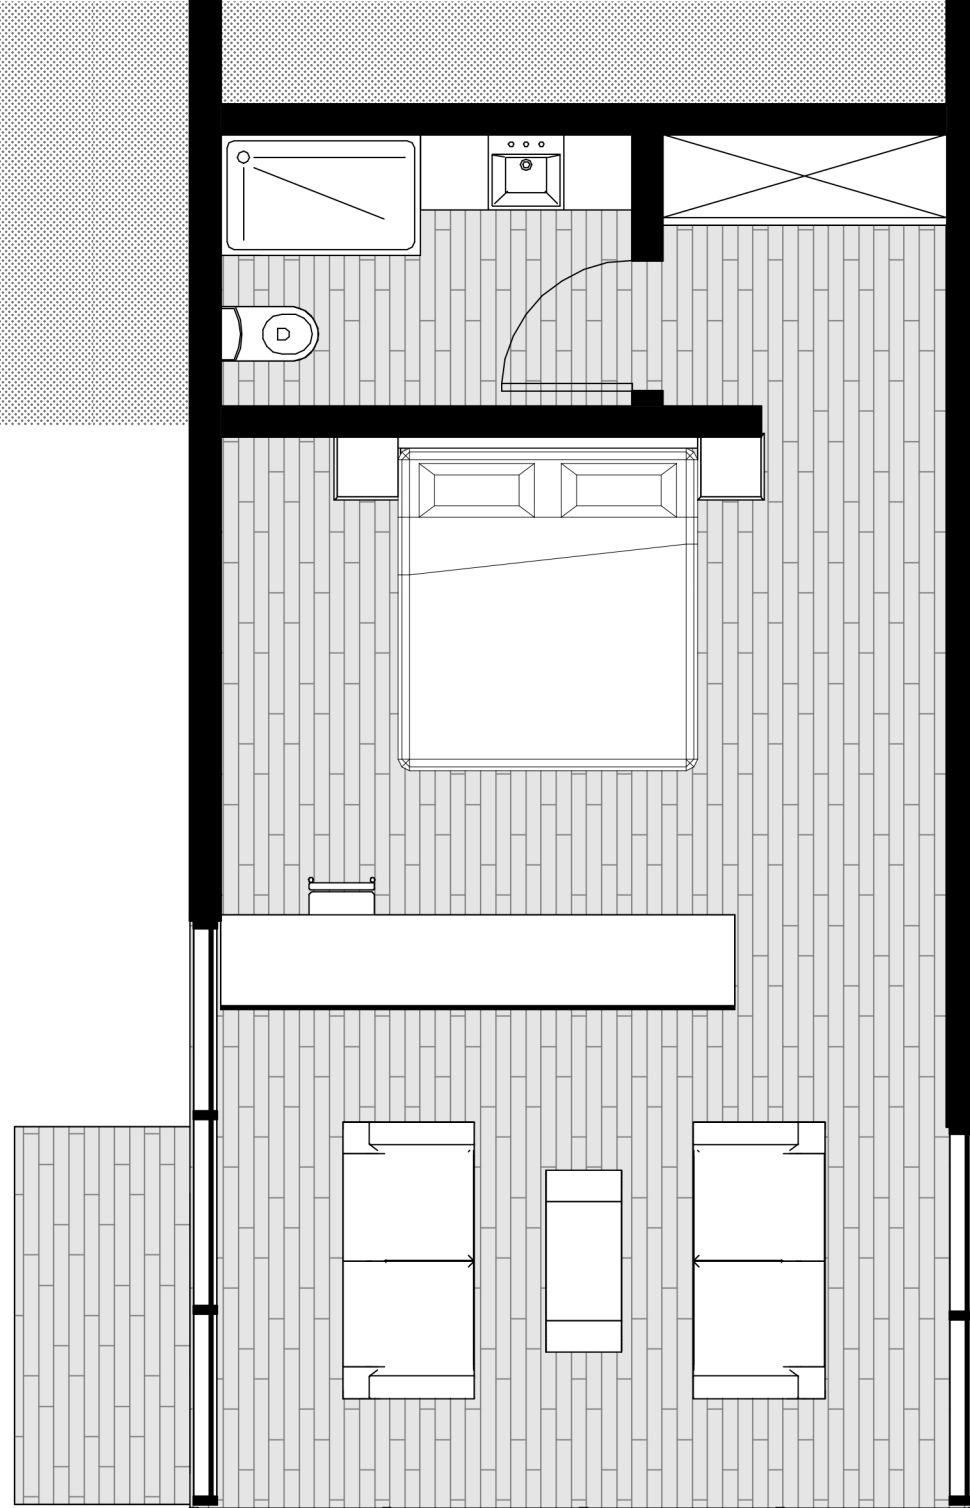

TİP-3 TERAS EV

0.0 KAT PLANI

TOPLAM : 45 M2

+2.70 KAT PLANI

TOPLAM : 45 M2

+5.40 KAT PLANI

TOPLAM : 45 M2