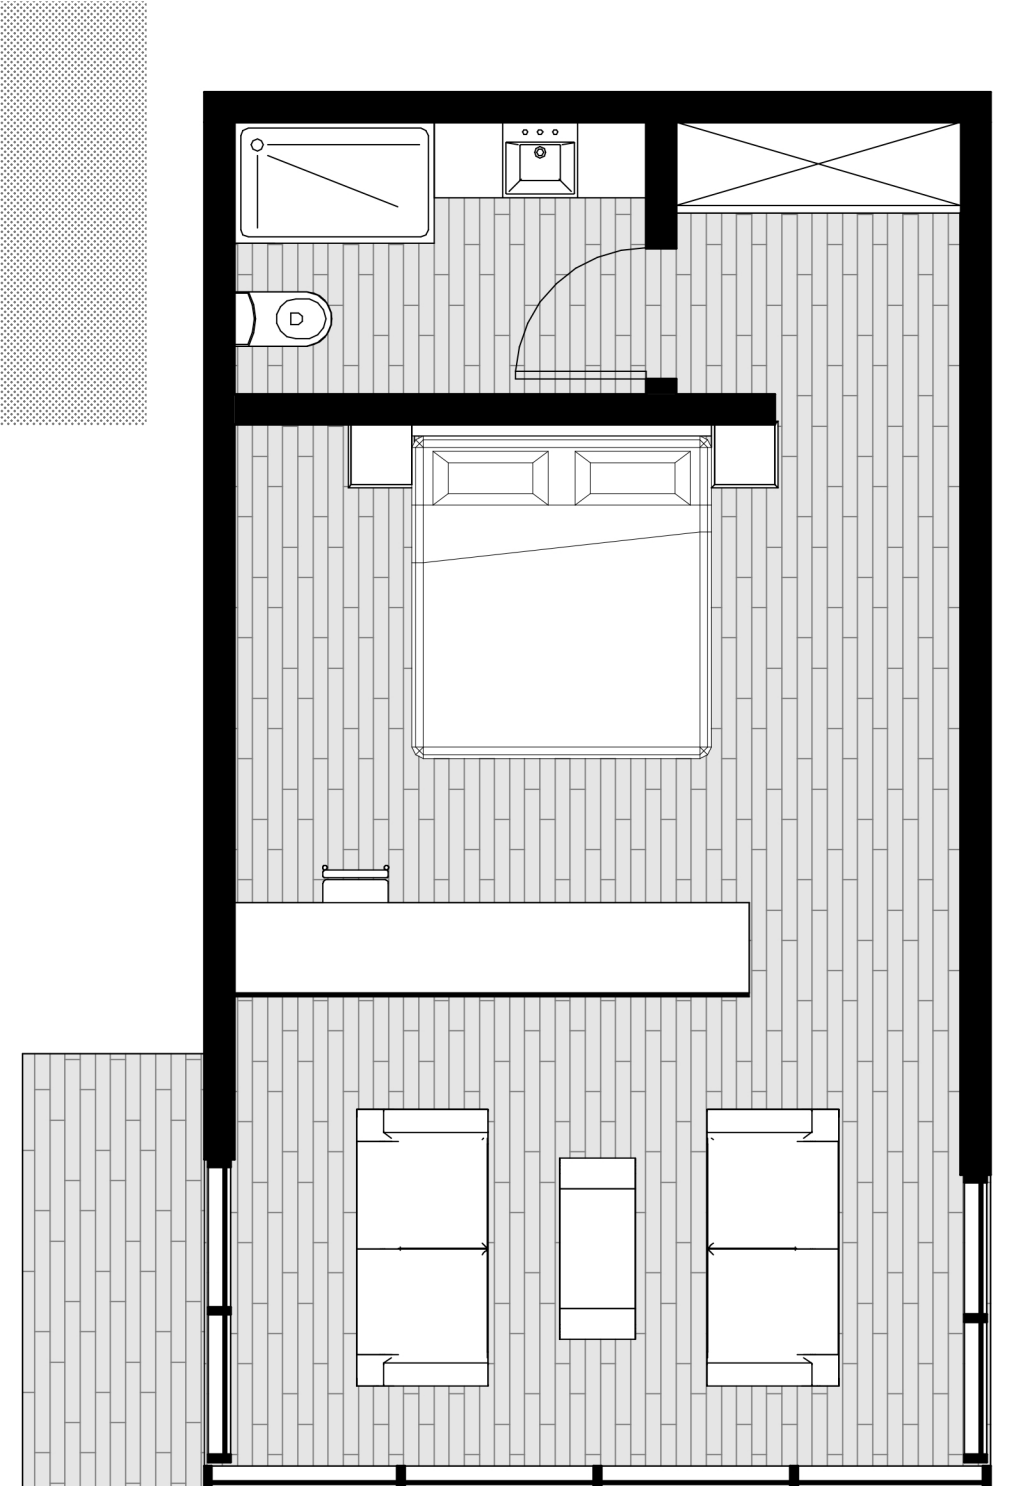

TİP-3 TERAS EV

0.0 KAT PLANI

TOPLAM : 45 M2

+2.70 KAT PLANI

TOPLAM : 45 M2

+5.40 KAT PLANI

TOPLAM : 45 M2