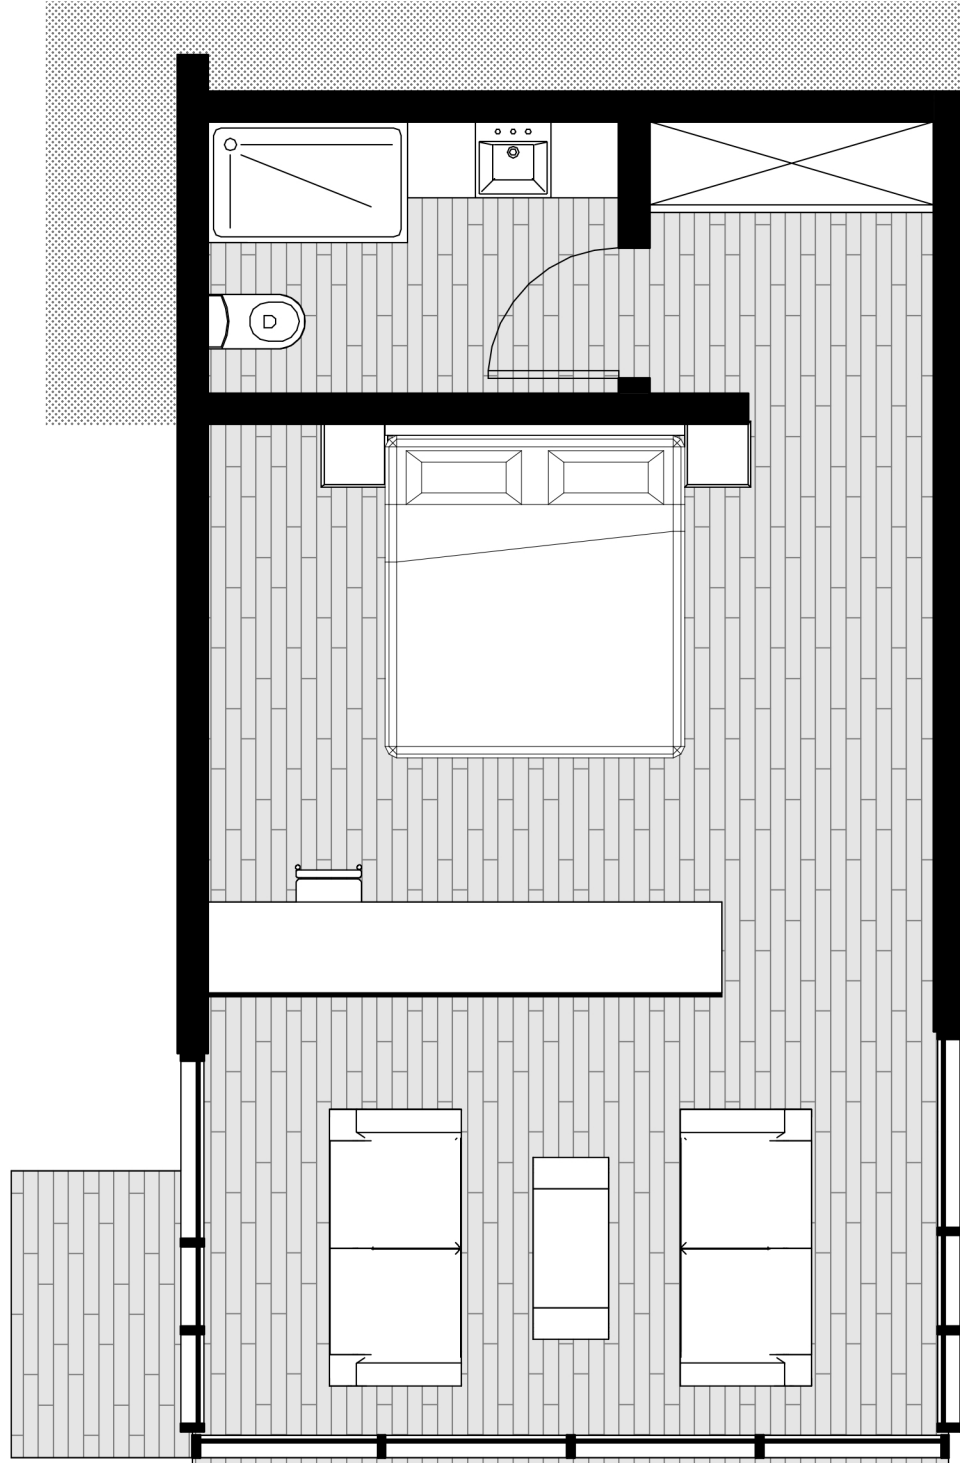

TİP-3 TERAS EV

0.0 KAT PLANI

TOPLAM : 45 M2

+2.70 KAT PLANI

TOPLAM : 45 M2

+5.40 KAT PLANI

TOPLAM : 45 M2