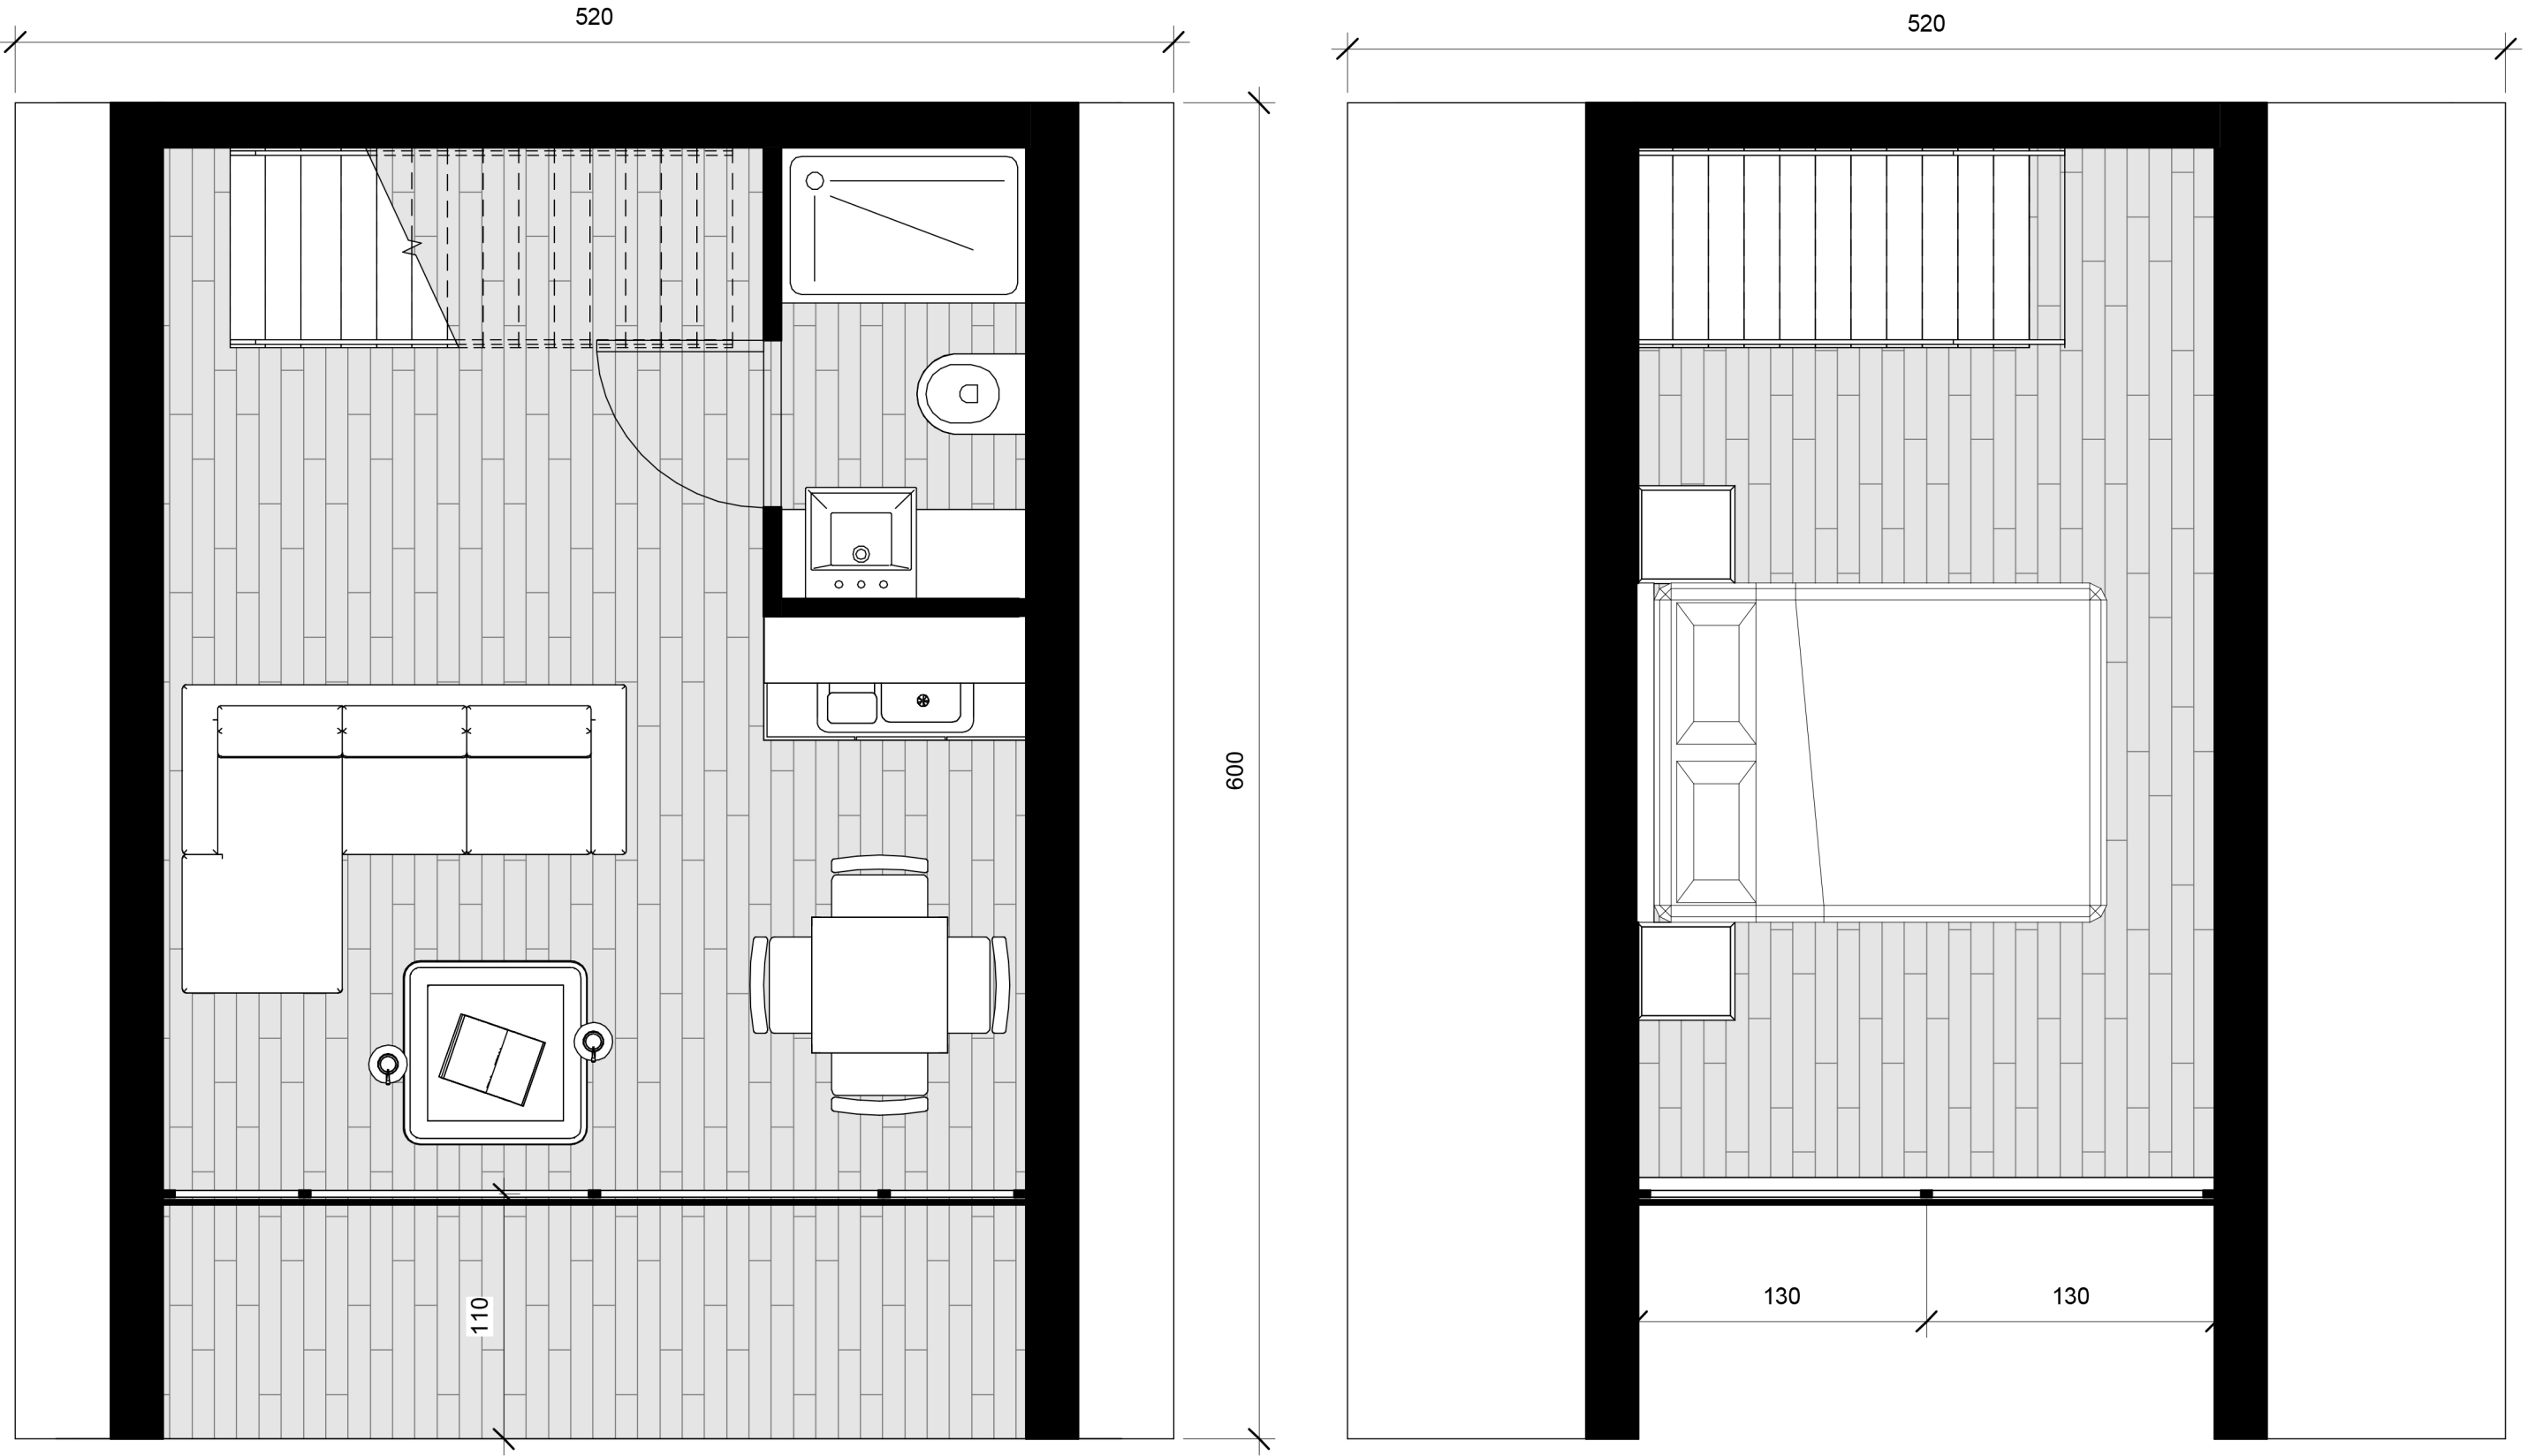

## TİP-1 BUNGALOV

29 M2 ALT KAT  
14 M2 ÜST KAT

TOPLAM : 43 M2